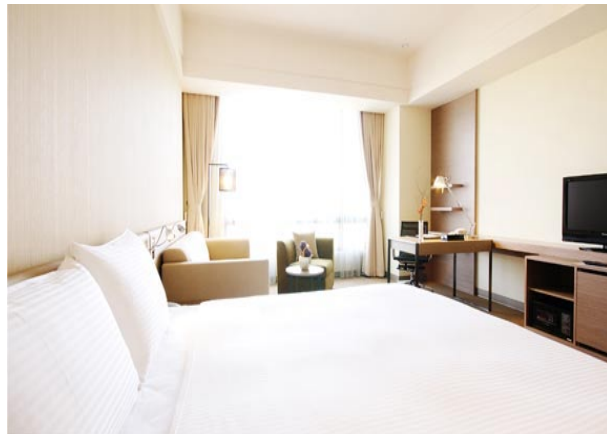

精緻單人房

4. 到達成大會館的交通資訊

成大會館位於成功大學勝利校區，勝利路與大學路交叉口處。

- (1) 搭乘火車：台南火車站後站沿大學路步行約 5 分鐘即可到達。
- (2) 自行開車(國道路線)：南下/永康交流道車程約 15 分鐘。北上/仁德交流道車程約 15 分鐘。
- (3) 搭乘高鐵：搭乘高鐵快捷接駁車「成大大自強校區」站下車，步行約 3 分鐘。
- (4) 搭乘市公車：『成大大自強校區』站：請搭 2 路，5 路，0 左，0 右。『台南一中站』站：請搭 6 路。

我們的建議 2：台南大飯店

1. 網址：<http://www.hotel-tainan.com.tw/English/emain.htm>
2. 單人房，每晚 2000 元，含早餐。
3. 地址：台南市中西區成功路 1 號
4. 電話：(06) 2289101

其他的建議：香格里拉台南遠東國際大飯店

1. 網址：<http://www.shangri-la.com/en/property/tainan/foreasternplaza>
2. 單人房每晚 3400 元，含早餐。
3. 地址：台南市東區大學路西段 89 號
4. 電話：(06) 7028888